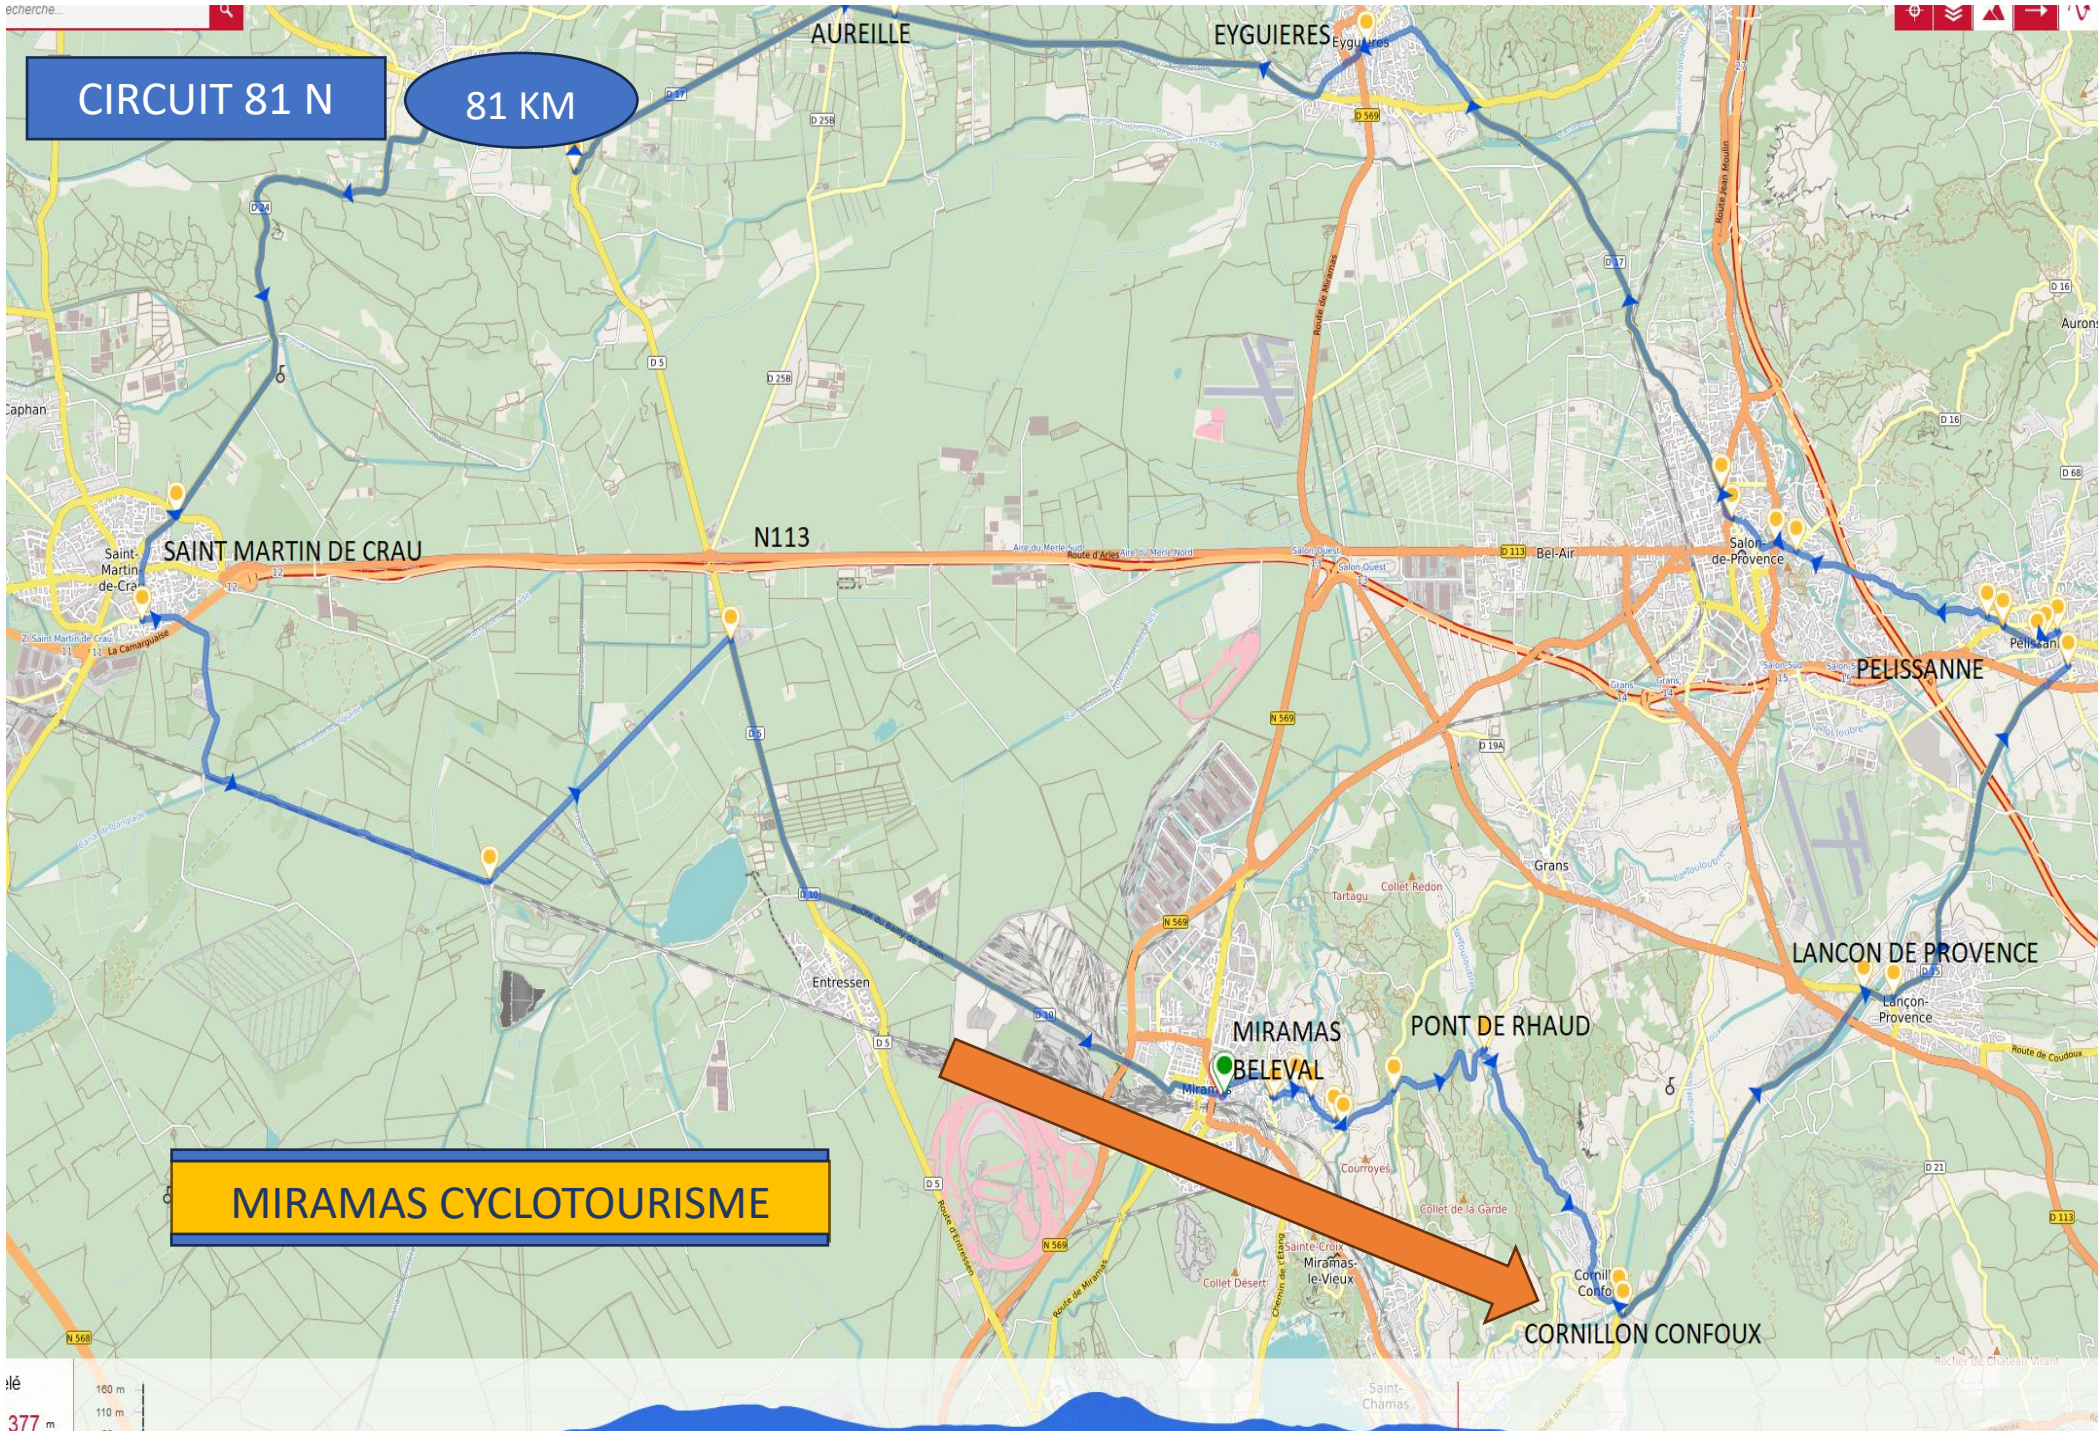

CIRCUIT 81 N

81 KM

MIRAMAS CYCLOTOURISME